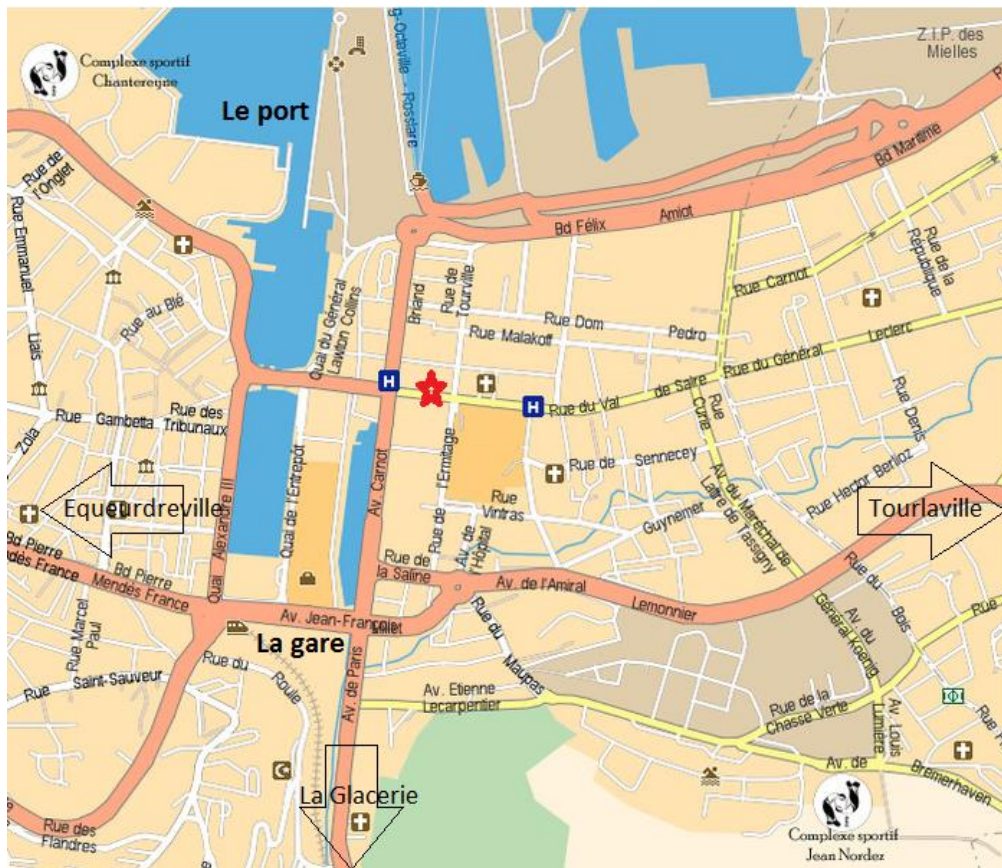

CHERBOURG

Accès en :

- Voiture : N13 Paris-Cherbourg
- Train : TGV ligne Paris-Cherbourg
- Bus : Ligne 3, Place Ravenel, Information Zéphir 0 810 810 050

SAINT-LO

Accès en :

- Voiture : N13 Paris-Cherbourg, A84 Caen-Rennes, N174 Torgny sur Vire-Carentan
- Train : TGV ligne Paris-Cherbourg + ligne TER Lison-Saint-Lô
- Bus : Ligne 3, Centre Aquatique, Information Tusa 02.33.77.44.88